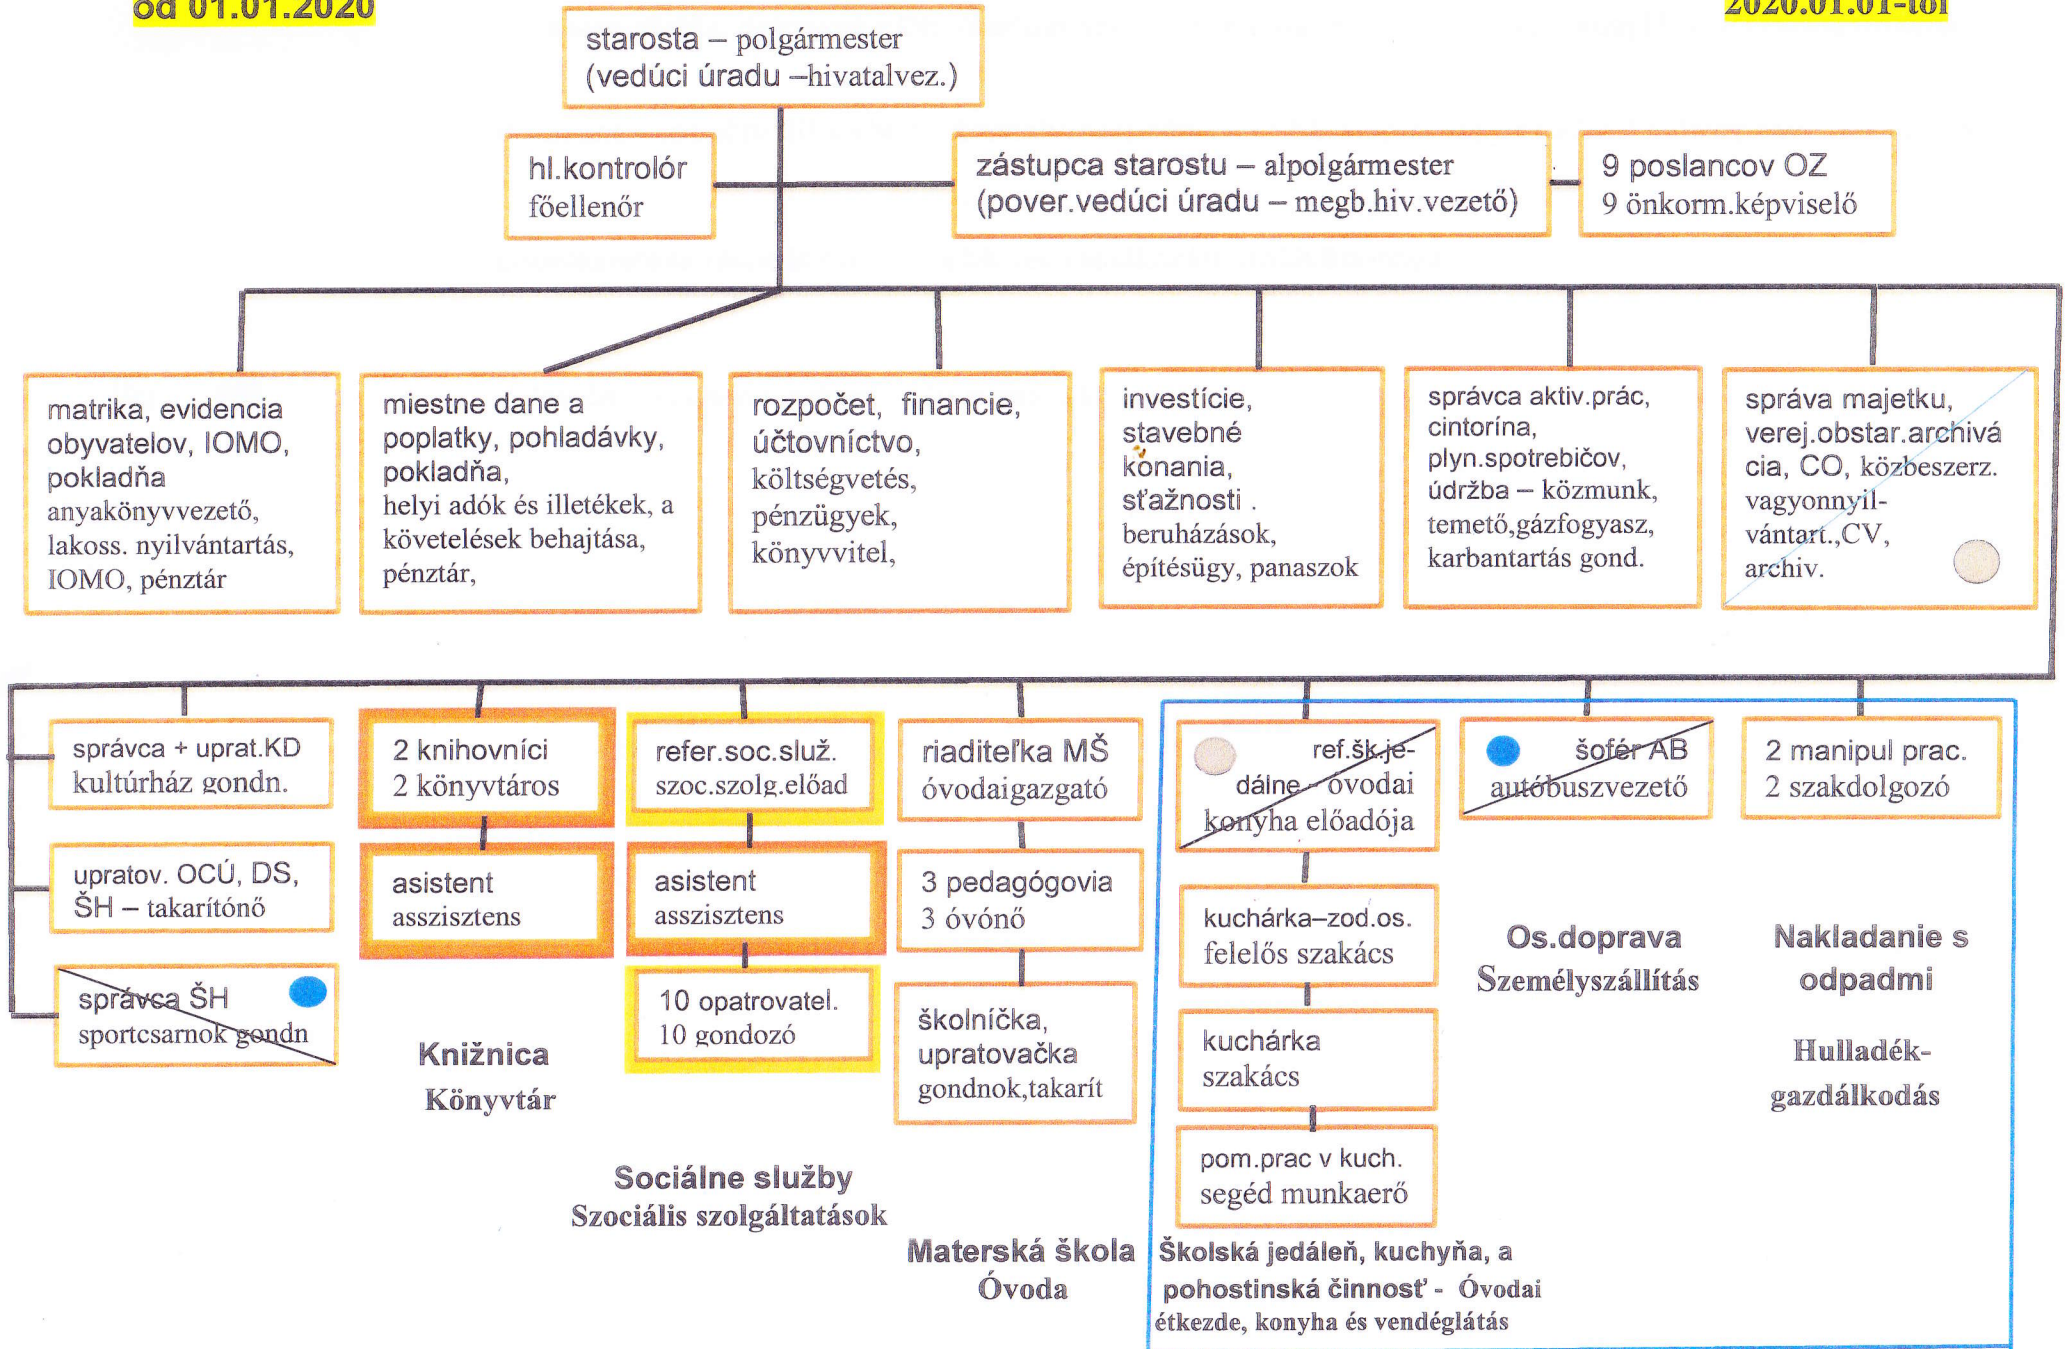

Organizačný poriadok Obce a Obecného úradu Mužla - Muzsla Község és a Községi Hivatal szervezeti felépítése
od 01.01.2020 **2020.01.01-től**

chránená dielňa, dotovaná z Okr.úradu práce – védett műhely, a járási munkaügyi hivatal támogatásával

dotované z rozpočtu EU alebo zo štátneho rozpočtu - az EU alapjai vagy az állami költségvetés támogatásával

podnikateľská činnosť obce – a község vállalkozási melléküzemága

polovičný pracovný úväzok - fél munkakör